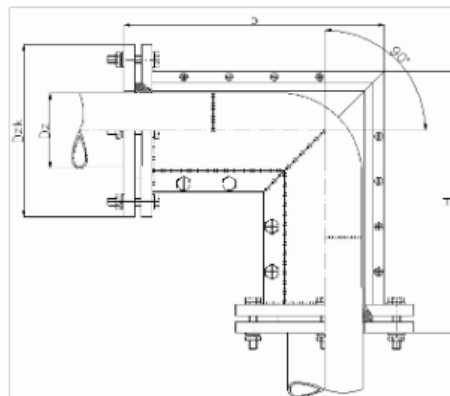

SKŁADY „ŻELIWIARZ”

2. 382. I. CENNIK PODSTAWOWY MATERIAŁY SIECI WODOCIĄGOWE OBEJMA NAPRAWCZA NA ŁUK RURY STALOWEJ EDYCJA I 2014. STAN NA DZIEŃ 2014.02.01

Obejma naprawcza na łuk rury stalowej

Materiały złączone:

- **nakrętki:** ocynkowane galwanicznie wg DIN 934, PN-82144,
- **podkładki:** ocynkowane galwanicznie wg DIN 126, PN-82005,
- **śruby:** ocynkowane galwanicznie wg DIN 931.

Na życzenie klienta śruby podkładki, nakrętki ze stali nierdzewnej

Materiał (tuleja, korpus, pierścień dociskowy): stal konstrukcyjna wg PN – 93/H – 84019,

Pokrycie powierzchni: farba epoksydowa atest PZH na kontakt z wodą pitną,

Uszczelnienie: guma zgodnie z PN-EN 681-1 atest PZH na kontakt z wodą pitną.